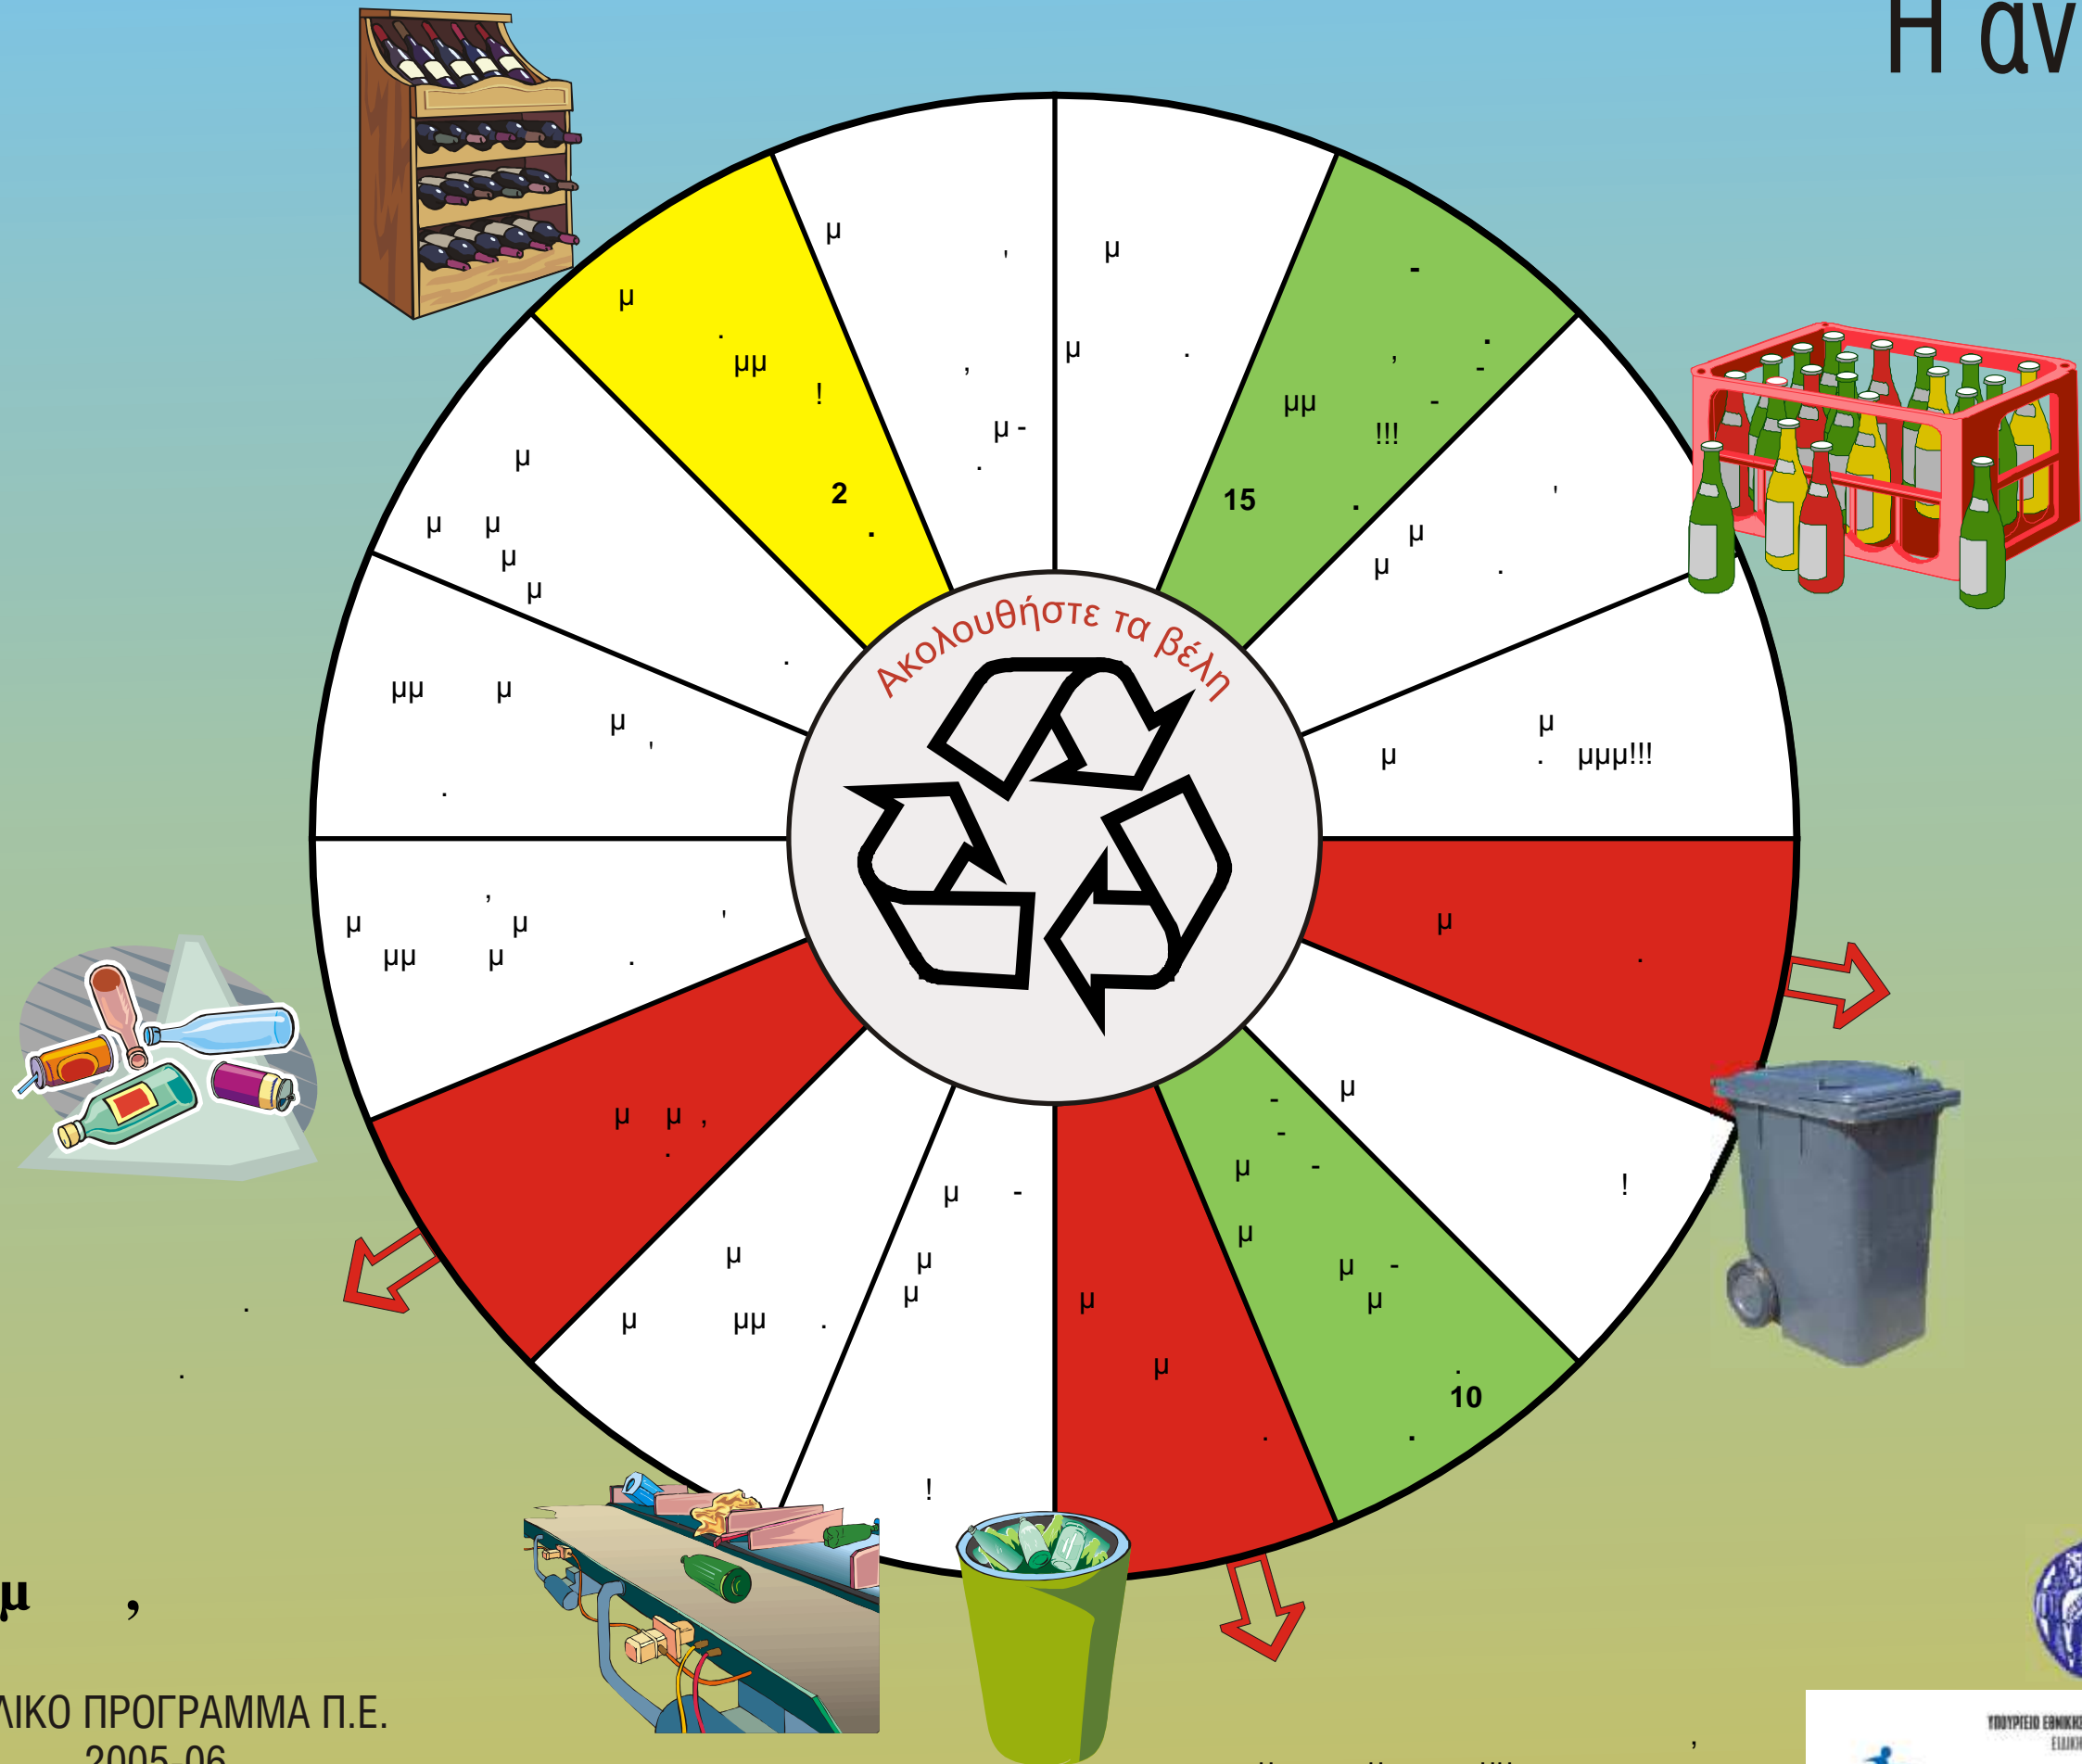

Η ανακύκλωση του γυαλιού

μμ ,

ΣΧΟΛΙΚΟ ΠΡΟΓΡΑΜΜΑ Π.Ε.
2005-06
ΔΗΜΟΤΙΚΟ ΣΧΟΛΕΙΟ ΜΑΚΡΥΧΩΡΙΟΥ

ΠΑΝΕΠΙΣΤΗΜΙΟ ΑΙΓΑΙΟΥ

ΥΠΟΥΡΓΕΙΟ ΕΘΝΙΚΗΣ ΠΑΙΔΕΙΑΣ ΚΑΙ ΘΡΗΣΚΕΥΜΑΤΩΝ
ΕΙΔΙΚΗ ΥΠΗΡΕΣΙΑ ΔΙΑΧΕΙΡΙΣΗΣ ΕΠΕΑΕΚ

ΕΥΡΩΠΑΪΚΗ ΕΝΩΣΗ
ΣΥΣΤΡΗΜΑΤΟΔΟΤΗΣΗ
ΕΥΡΩΠΑΪΚΟ ΚΟΙΝΩΝΙΚΟ ΤΑΜΕΙΟ

ΕΛΛΑΔΑ
2008
Μάθημα είναι η Αριστεία

Η ΠΑΙΔΕΙΑ ΣΤΗΝ ΚΟΡΥΦΗ
Επιχειρησιακό Πρόγραμμα
Εκπαίδευσης και Αρχικής
Επαγγελματικής Κατάρτισης